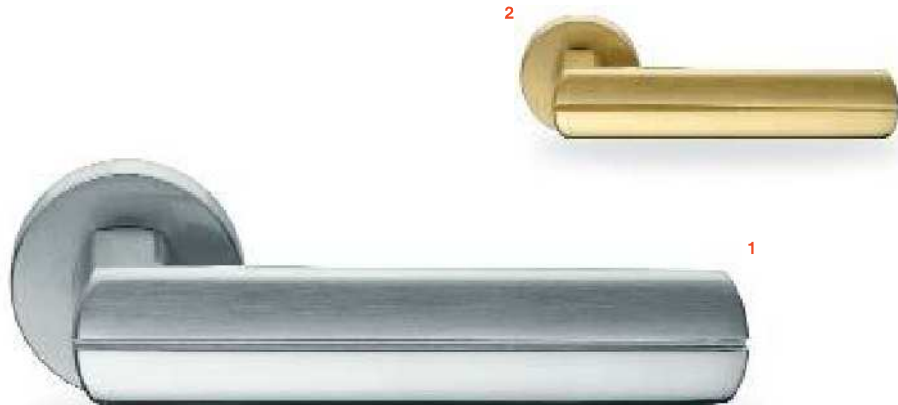

MANILLERÍA Y COMPLEMENTOS DECORACIÓN

ZEN design by Mauro Ronchi

Material: Latón

- 1 41.3625.5 Cromo Mate-Brillo
- 2 41.3624.4 Latón Mate-Brillo

VITA-B design by Mauro Ronchi

Material: Latón

- 1 41.3623.3 Cromo Mate-Brillo
- 2 41.3622.2 Latón Mate-Brillo