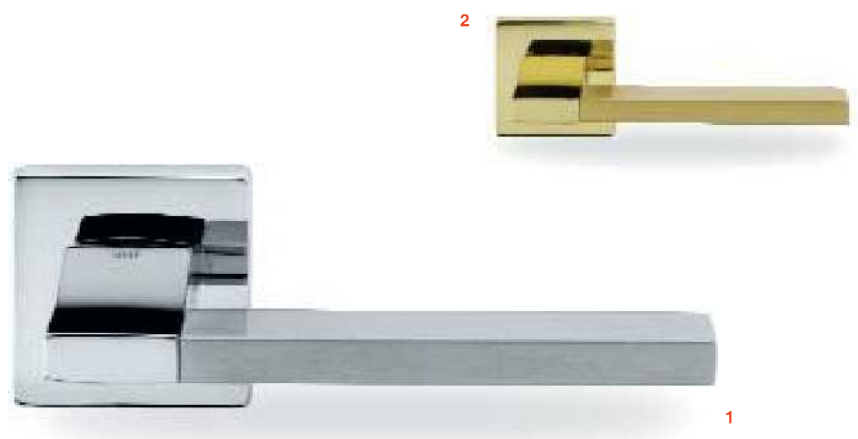

CHANGE design by Sandro Santantonio

KORPO design by Karim Rashid

Karim

Material: Latón

- # 41.4254.4 Cromo Mate