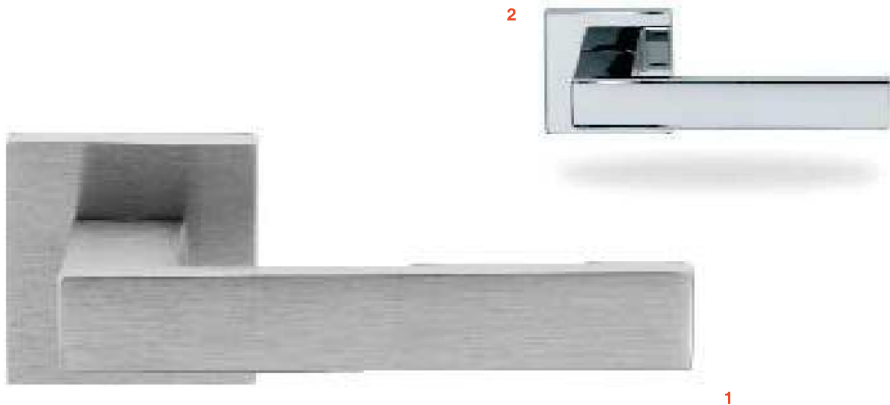

4

MANILLAS COLECCIÓN PREMIUM: LINEA DND

ROMAN CLAVERO

Ejemplo de montaje con placa 41.4053.6 (ver pág. 73)

MANILLERÍA Y COMPLEMENTOS DECORACIÓN

EDRA design by *Mauro Ronchi*

Material: Latón

- # 1 41.4205.4 Cromo Mate
- # 2 41.4206.5 Cromo Brillo

MOVIDA design by *Mauro Ronchi*

Material: Latón

- # 41.4210.2 Cromo Mate

Ejemplo de montaje con placa 41.4051.4 (ver pág. 73)

MANILLAS COLECCIÓN PREMIUM: LINEA DND

DECORACIÓN
MANILLERÍA Y COMPLEMENTOS

SIKE design by Karim Rashid