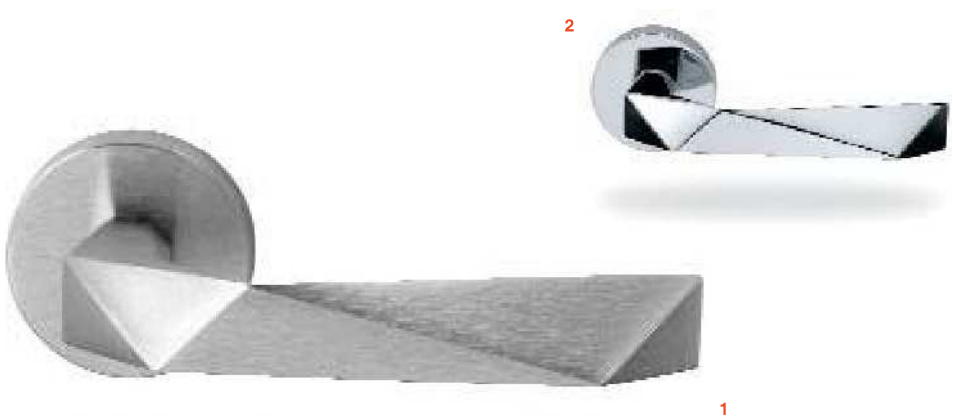

Material: Latón

Karim

- # 1 41.4025.6 Cromo Mate
- # 2 41.4026.0 Cromo Brillo

FLUKE design by Karim Rashid

Material: Latón

Karim

- # 1 41.4027.1 Cromo Mate
- # 2 41.4028.2 Cromo Brillo-Antracita

MANILLAS COLECCIÓN PREMIUM: LINEA DND

ROMAN CLAVERO

MANILLERÍA Y COMPLEMENTOS DECORACIÓN

LUXURY design by Mauro Ronchi

Material: Latón

- 1 41.4208.0 Cromo Mate
- 2 41.4209.1 Cromo Brillo

EGO design by Mauro Ronchi

Material: Latón

- 1 41.4207.6 Cromo Mate