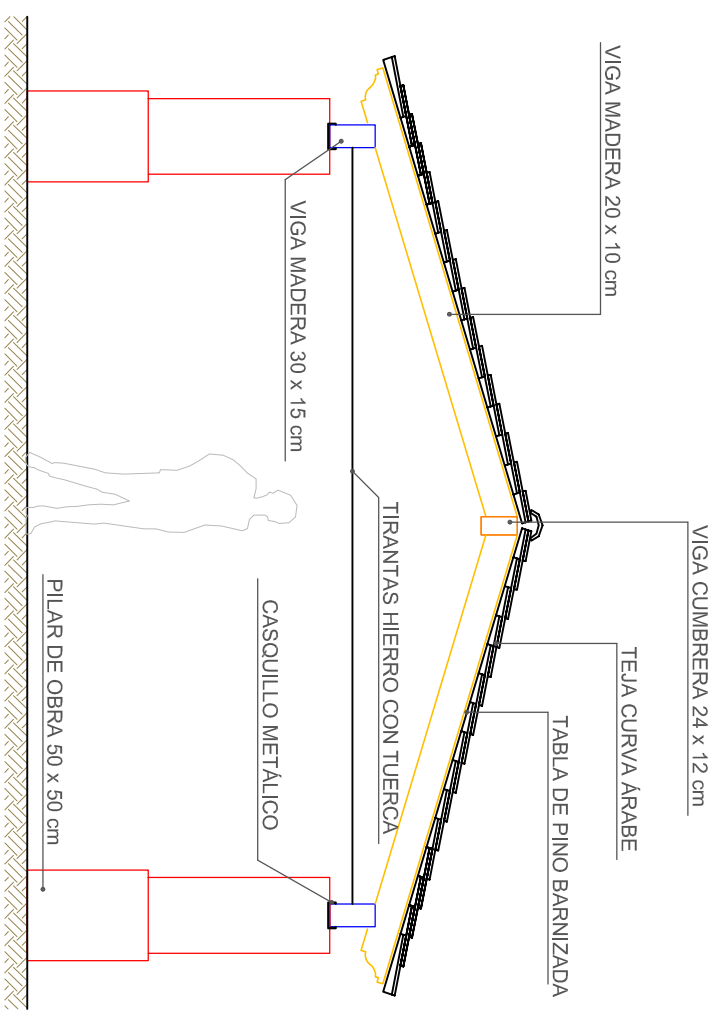

PLANTA

SECCION

OBRA:
Techo para coches

CLIENTE:
Roman Clavero S.L.

ESCALA: 1:50
DIBUJO N°

SITUACION:
FECHA: 25/06/2010

OBSERVACIONES:

Tel.: 95-2894149 Fax: 95-2894223
 www.romandclavero.com
 e-mail: info@romandclavero.com
 Parque Puerto de Ronda
 Ctra. enlace
 Manilva-Gaucin-MA 528
 29690 CASARES (Málaga)